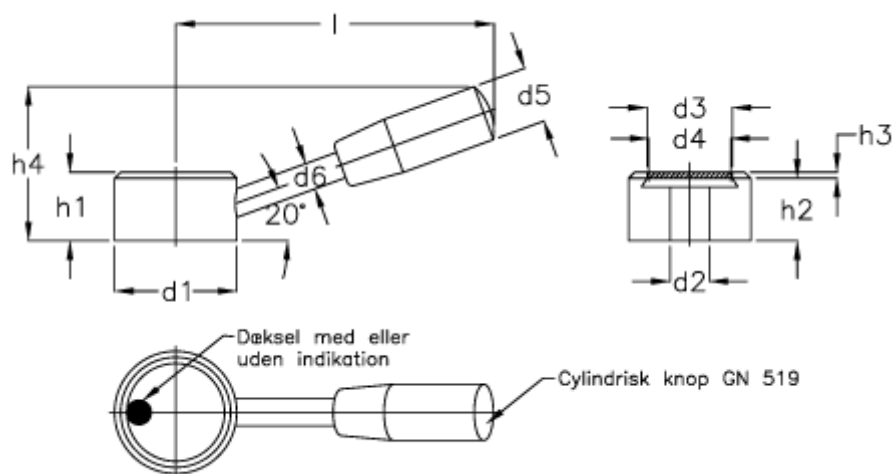

Article number: 20496222

Description: E+G Control lever
GN 750-50-B 14-N

Measures

d1 = 50	h3 = 3.8
d2 = B 14	H4 approx. = 63
d3 = 40	l = 130
d4 = 38	
d5 = 23	
d6 = 11	
h1 = 28	
h2 = 22	